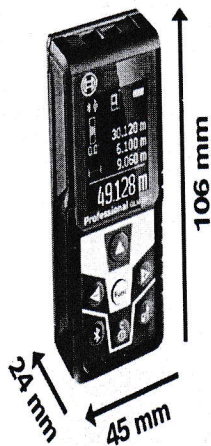

1. GLM 50 C Professional Μετρητής αποστάσεων με λέιζερ (με 1 μπαταρία μπλοκ 9 V, κορδόνι μεταφοράς & θήκη αποθήκευσης)

Λειτουργίες και κύρια χαρακτηριστικά

1. Πρότυπο ISO 16331-1 Εικονίδιο θετικό
2. Περιοχή εργασίας έως 50 m
3. Προστασία από σκόνη και πιτσίλισμα νερού IP54
4. Get connected – εξατομικεύστε το εργαλείο σας και ανταλλάξτε πληροφορίες με την εφαρμογή σας εφαρμογή (App) σας. Επιτρέπει τη γρήγορη σύνδεση του εργαλείου και της εφαρμογής Bosch Power Tools App για εύκολη πρόσβαση, προσαρμογή, συντήρηση και διαχείριση των εργαλείων.
5. Λειτουργία χωροστάθμησης 0 - 360°

140 € + ΦΠΑ

2. GMS 120 Professional Ανιχνευτής (με 1 μπαταρία μπλοκ 9 V, κορδόνι μεταφοράς & θήκη αποθήκευσης)

Απλό και διαισθητικό – το λογικό φαβορί για τον αποτελεσματικό εντοπισμό αντικειμένων

- Η αυτόματη βαθμονόμηση αποφεύγει τα σφάλματα εφαρμογής για περισσότερο αξιόπιστη και ασφαλή εργασία
- Ανίχνευση μετάλλων και ρευματοφόρων καλωδίων σε διάφορους τύπους τοίχων και σε ξύλινες καλυμμένες κατασκευές σε ξηρή τοιχοποιία
- Ανιχνεύει αντικείμενα σε τοίχους πριν το τρύπημα για αυξημένη ασφάλεια, ιδανικό για εργασίες ανακαίνισης